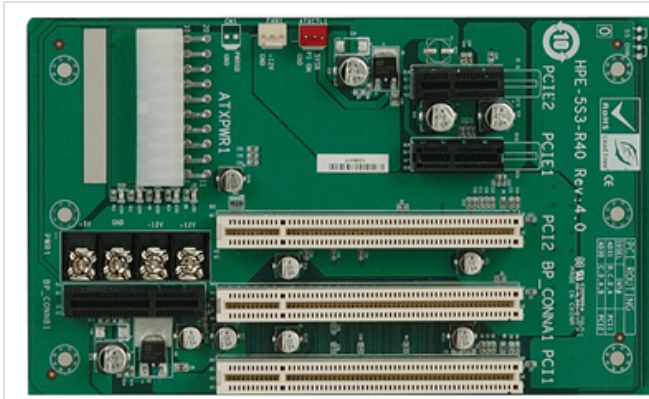

HPE-5S3

5-插槽 背板 具有 两个 PCI 插槽 和 两个 PCIe x1 插槽

Features

Specifications

底板	
底板	PR-1500G
	RACK-500G
扩展插槽	
PCI 插槽	2
PCIe x 1	2
Total 插槽	
Total 插槽	5

Ordering Information

PR-1500GW-R12	5-插槽 半尺寸 底板,白色,W/O PSU,RoHS
RACK-500GB-R21	5U Height 5 插槽 全尺寸 底板,黑色,W/O PSU,RoHS
HPE-5S3-R40	5-插槽 PCI/PICoE 背板 2PCI 2x1 10pcs/box,RoHS
RACK-500GW-R21	5U Height 5 插槽 全尺寸 底板,白色,W/O PSU,RoHS